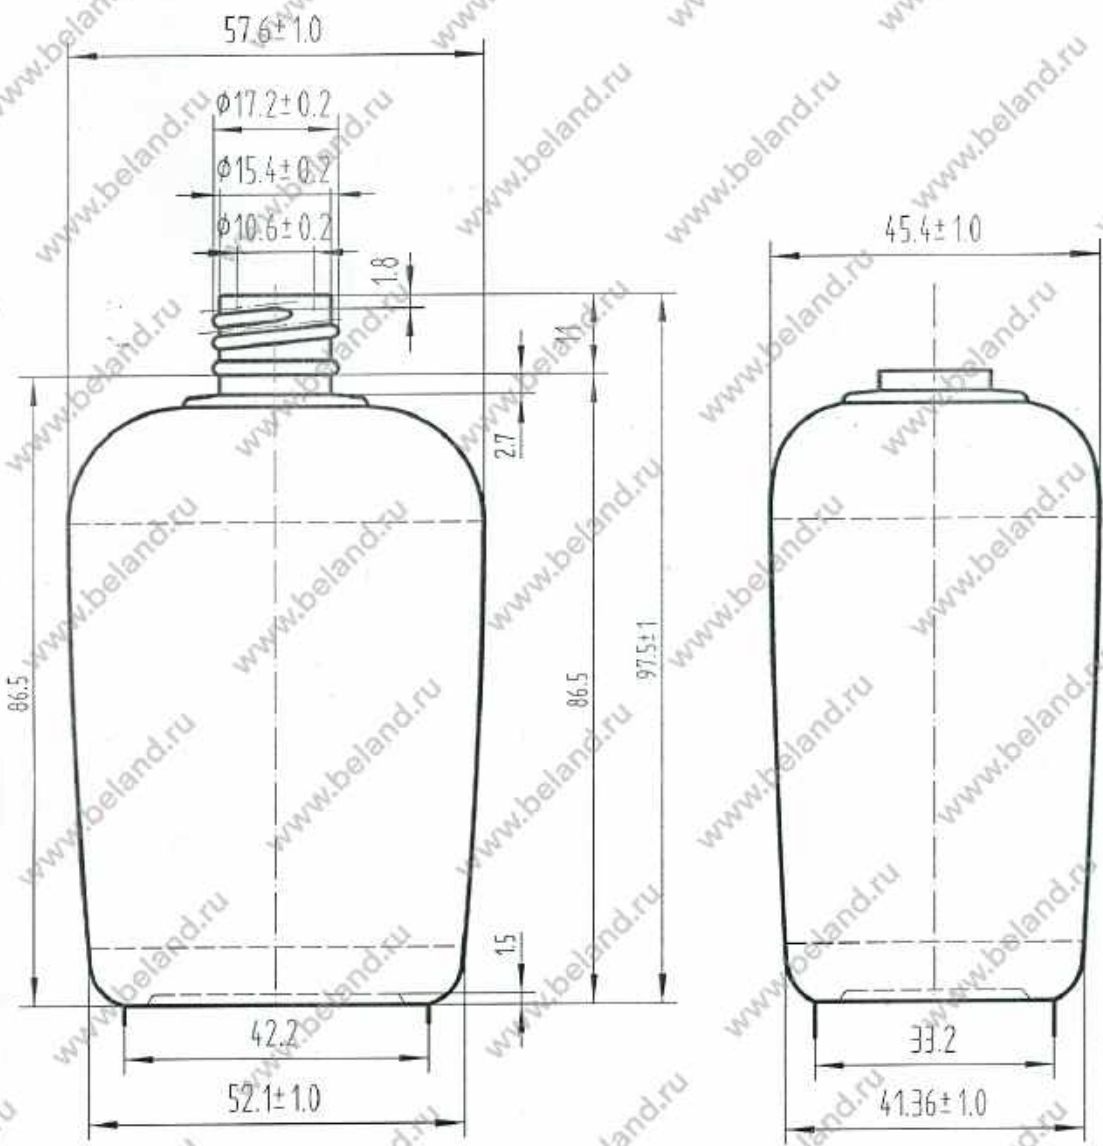

Weight: 31g
 Brimful Cap.: 14ml

			10ml			10ZTHS

A
2:1

				15ZTHS	
					1:1
	19 ± 1.5 ml				
	40 g				

					30ZTHS	
						1:1
	30 ± 2ml					
	39g					

				352THS	
					1:1
	38±3ml				
	62g				

				50ZTHS	1:1
	$56 \pm 3 \text{ ml}$				
	$75 \pm 5 \text{ g}$				