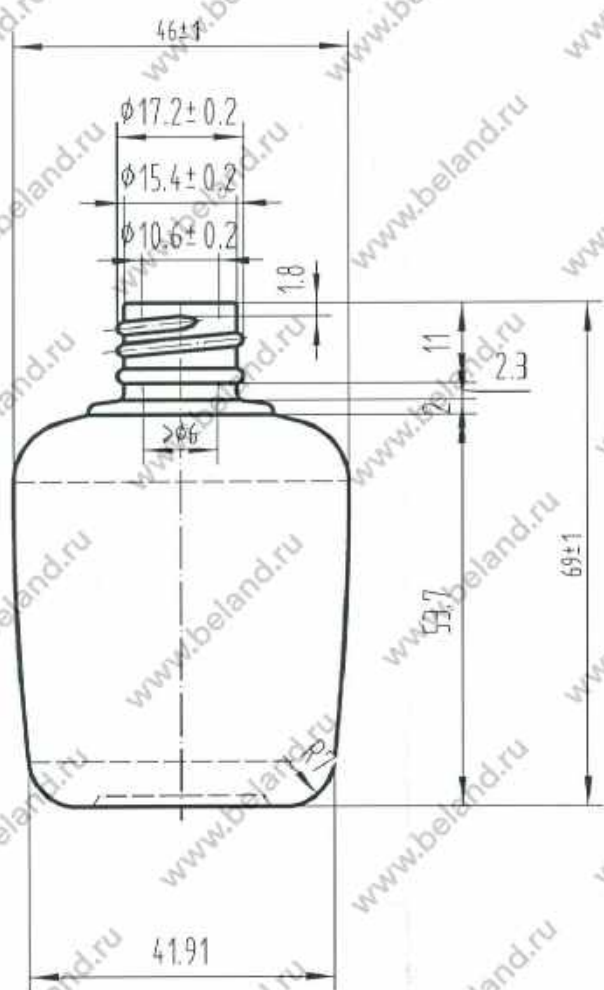

Weight: 31g
 Brimful Cap.: 14ml

			10ml			10ZTHS

A
2:1

				15ZTHS	
					1:1
	19 ± 1.5 ml				
	40 g				

					30ZTHS	
						1:1
	30 ± 2ml					
	39g					

				352THS	
					1:1
	38±3ml				
	62g				

				50ZTHS	1:1
	$56 \pm 3 \text{ ml}$				
	$75 \pm 5 \text{ g}$				