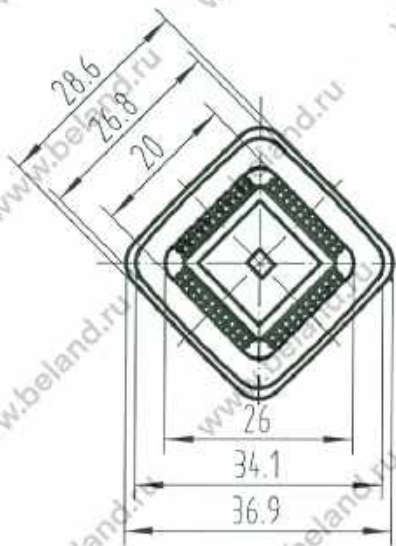

Weight: 31g
 Brimful Cap.: 14ml

			10ml			10ZTHS

A
2:1

				15ZTHS	
					1:1
	19 ± 1.5 ml				
	40 g				

					30ZTHS	
						1:1
	30 ± 2ml					
	39g					

				352THS	
					1:1
	38±3ml				
	62g				

				50ZTHS	1:1
	$56 \pm 3 \text{ ml}$				
	$75 \pm 5 \text{ g}$				

				102ml				100ZTHS			