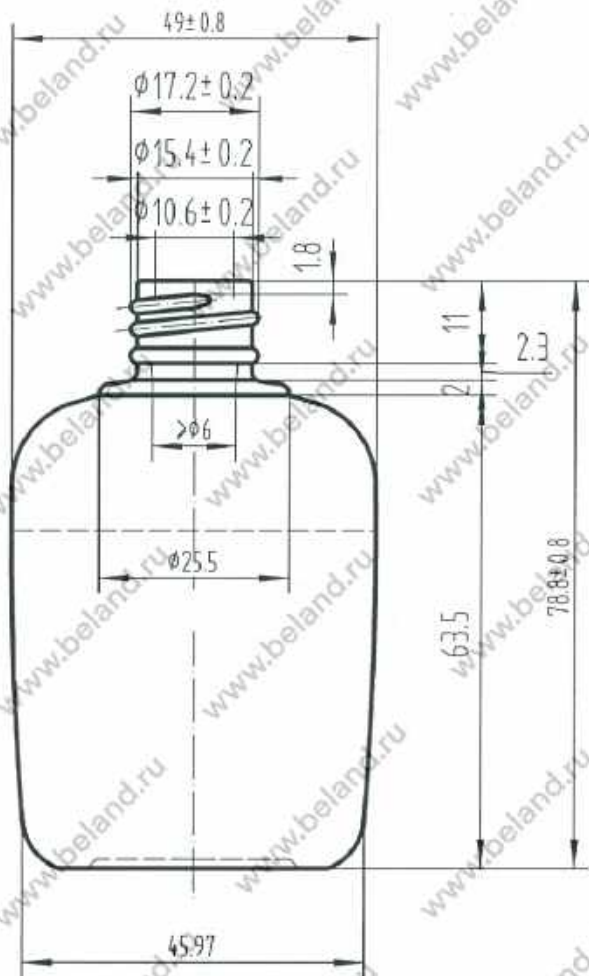

Weight: 31g
 Brimful Cap.: 14ml

			10ml			10ZTHS

A
2:1

				15ZTHS	
					1:1
	19 ± 1.5 ml				
	40 g				

					30ZTHS	
						1:1
	30 ± 2ml					
	39g					

				352THS	
					1:1
	38±3ml				
	62g				

				50ZTHS	1:1
	$56 \pm 3 \text{ ml}$				
	$75 \pm 5 \text{ g}$				