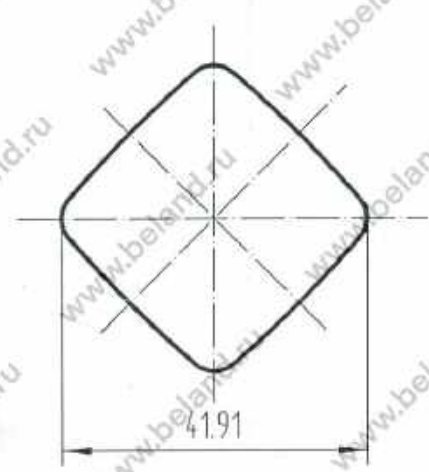

Weight: 31g
 Brimful Cap.: 14ml

			10ml			10ZTHS

A
2:1

				15ZTHS	
					1:1
	19 ± 1.5 ml				
	40 g				

					30ZTHS	
						1:1
	30 ± 2ml					
	39g					

				352THS	
					1:1
	38±3ml				
	62g				

				50ZTHS	1:1
	$56 \pm 3 \text{ ml}$				
	$75 \pm 5 \text{ g}$				