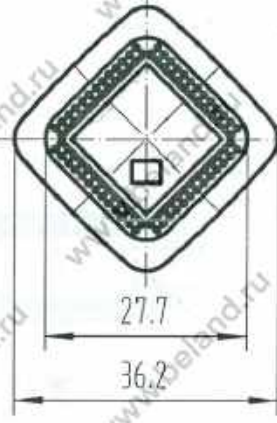

Weight: 31g
 Brimful Cap.: 14ml

			10ml			10ZTHS

A
2:1

				15ZTHS	
					1:1
	19 ± 1.5 ml				
	40 g				

					30ZTHS	
						1:1
	30 ± 2ml					
	39g					

				352THS	
					1:1
	38±3ml				
	62g				

				50ZTHS	1:1
	$56 \pm 3 \text{ ml}$				
	$75 \pm 5 \text{ g}$				