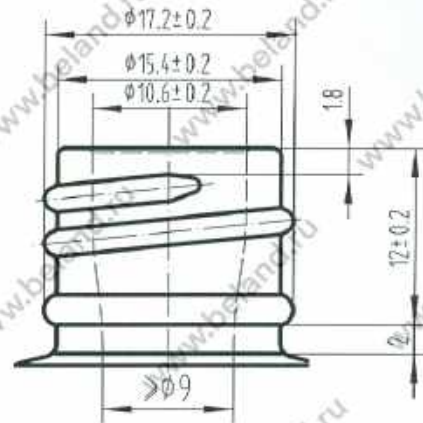

Weight: 31g
 Brimful Cap.: 14ml

			10ml			10ZTHS

A
2:1

				15ZTHS	
					1:1
	19 ± 1.5 ml				
	40 g				

					30ZTHS	
						1:1
	30 ± 2ml					
	39g					

				352THS	
					1:1
	38±3ml				
	62g				

				50ZTHS	1:1
	$56 \pm 3 \text{ ml}$				
	$75 \pm 5 \text{ g}$				