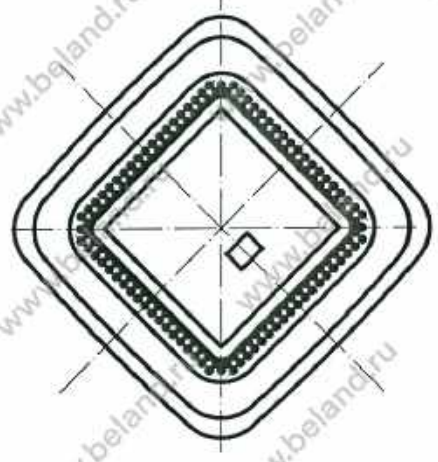

Weight: 31g
 Brimful Cap.: 14ml

			10ml			10ZTHS

A
2:1

				15ZTHS	
					1:1
	19 ± 1.5 ml				
	40 g				

					30ZTHS	
						1:1
	30 ± 2ml					
	39g					

				352THS	
					1:1
	38±3ml				
	62g				

				50ZTHS	1:1
	$56 \pm 3 \text{ ml}$				
	$75 \pm 5 \text{ g}$				

				102ml				100ZTHS			